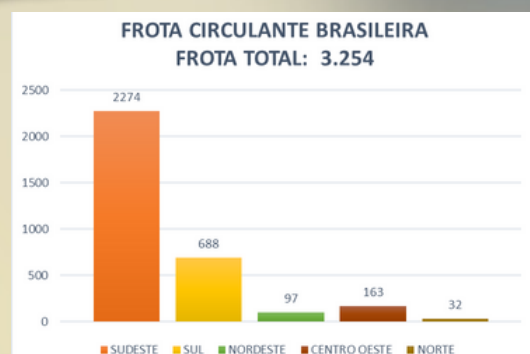

APLICAÇÃO EXTENSA, CONSULTAR CATÁLOGO

**Diâmetro ( Ø ) 74 mm**

**04 PINOS**