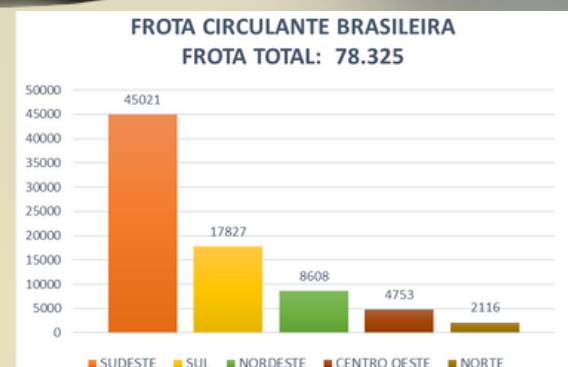

# MAX 09.0056

SENSOR DE FLUXO DE AR/ MASS FLOW AIR SENSOR

CÓD. ORIGINAL RENAULT - 8200914647/ 5WK97022

APLICAÇÃO:

RENAULT

MASTER 2.3 16V DIESEL - 13>

04 PINOS

Diâmetro ( Ø ) 79 mm