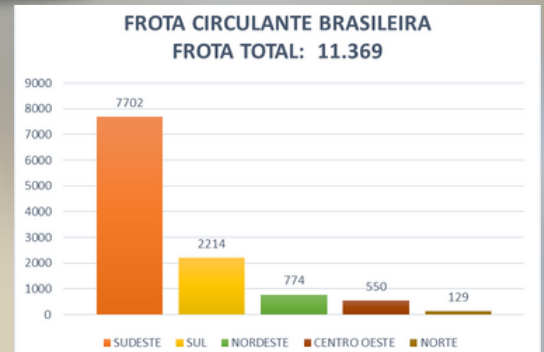

**Diâmetro ( Ø ) 60 mm**

**05 PINOS**