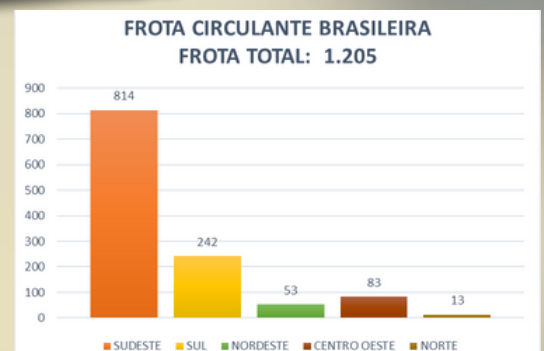

# MAX 09.0096

SENSOR DE FLUXO DE AR/ MASS FLOW AIR SENSOR

CÓD. ORIGINAL MERCEDES - 0280217810/ A1130940048

**APLICAÇÃO:**

**MERCEDES**

**S 500 4MATIC - 98>05**

**C 55 AMG T-Modell - 04>07**

**CLK 430 Coupe - 98>02**

APLICAÇÃO EXTENSA, CONSULTAR CATÁLOGO

**Diâmetro ( Ø ) 86 mm**

**05 PINOS**