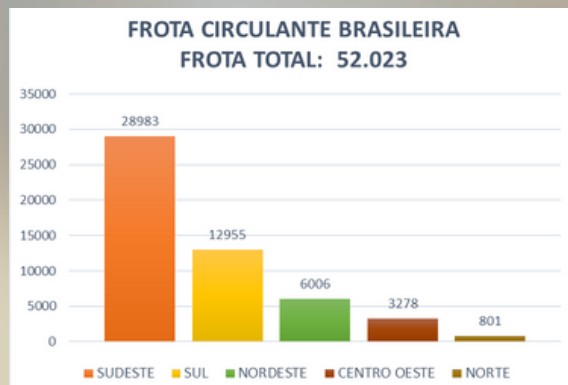

# MAX 09.0045

SENSOR DE FLUXO DE AR/ MASS FLOW AIR SENSOR

CÓD. ORIGINAL RENAULT - 5WK97008/ 8200280060/ 8200300002/ 93856812

APLICAÇÃO:

RENAULT

Master 2.5 16V Diesel - 09>15

06 PINOS

Diâmetro ( Ø ) 70mm