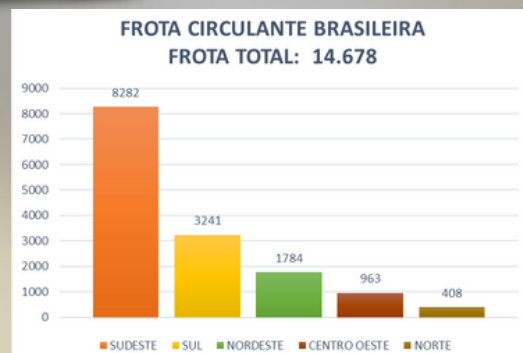

### APLICAÇÃO:

**KIA**

**Picanto - 12>15**

**Hall**

**CABO: 80cm**

**Dianteiro esquerdo**

ACOMPANHE NOSSAS  
REDES SOCIAIS E FIQUE  
POR DENTRO DAS  
NOVIDADES!

(67) 9 8402-6707