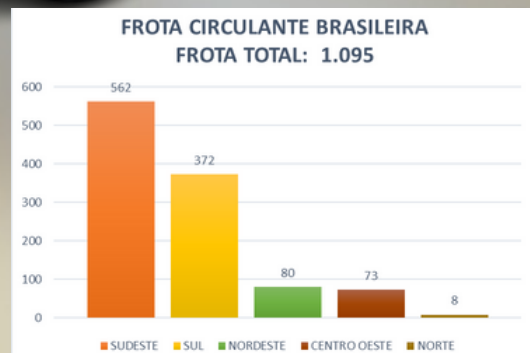

MAX 09.0091

SENSOR DE FLUXO DE AR/ MASS FLOW AIR SENSOR

CÓD. ORIGINAL MERCEDES - 0280217114

APLICAÇÃO:

MERCEDES

SPRINTER 901/902 - 95>06

C180 - 95>01

C200 - 94>01

APLICAÇÃO EXTENSA, CONSULTAR CATÁLOGO

Diâmetro (Ø) 70 mm

05 PINOS